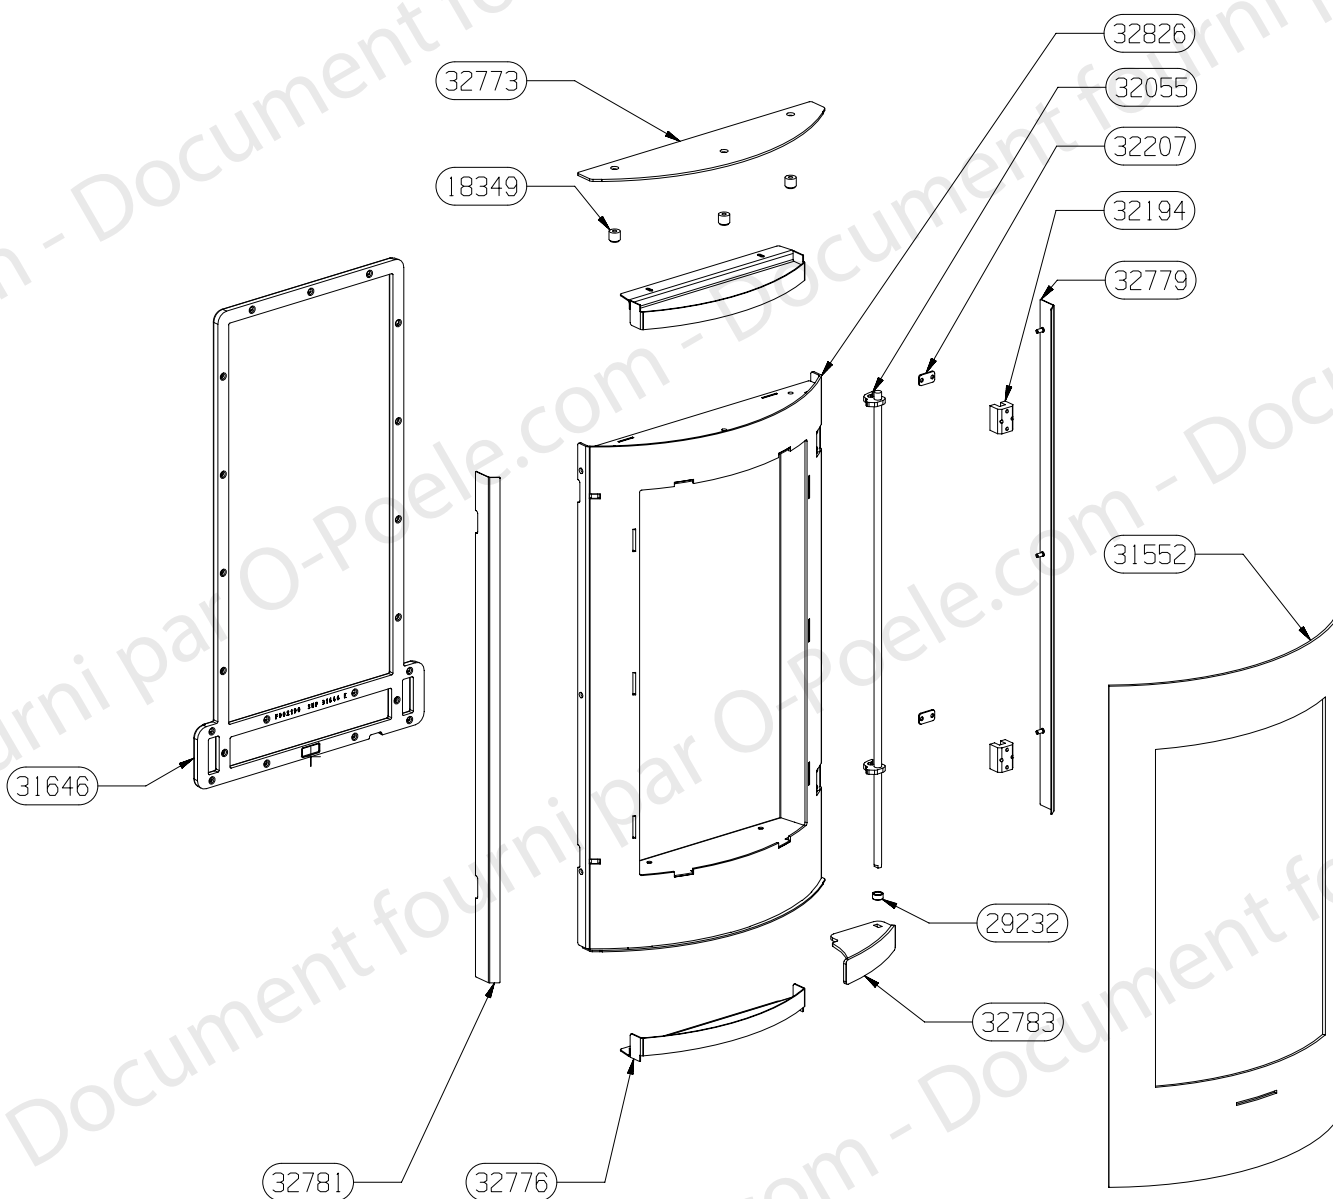

**RICHARD
LE DROFF**

Le feu a une âme

POELE
YSIOS

ENSEMBLE PORTE
EDITION 06/11