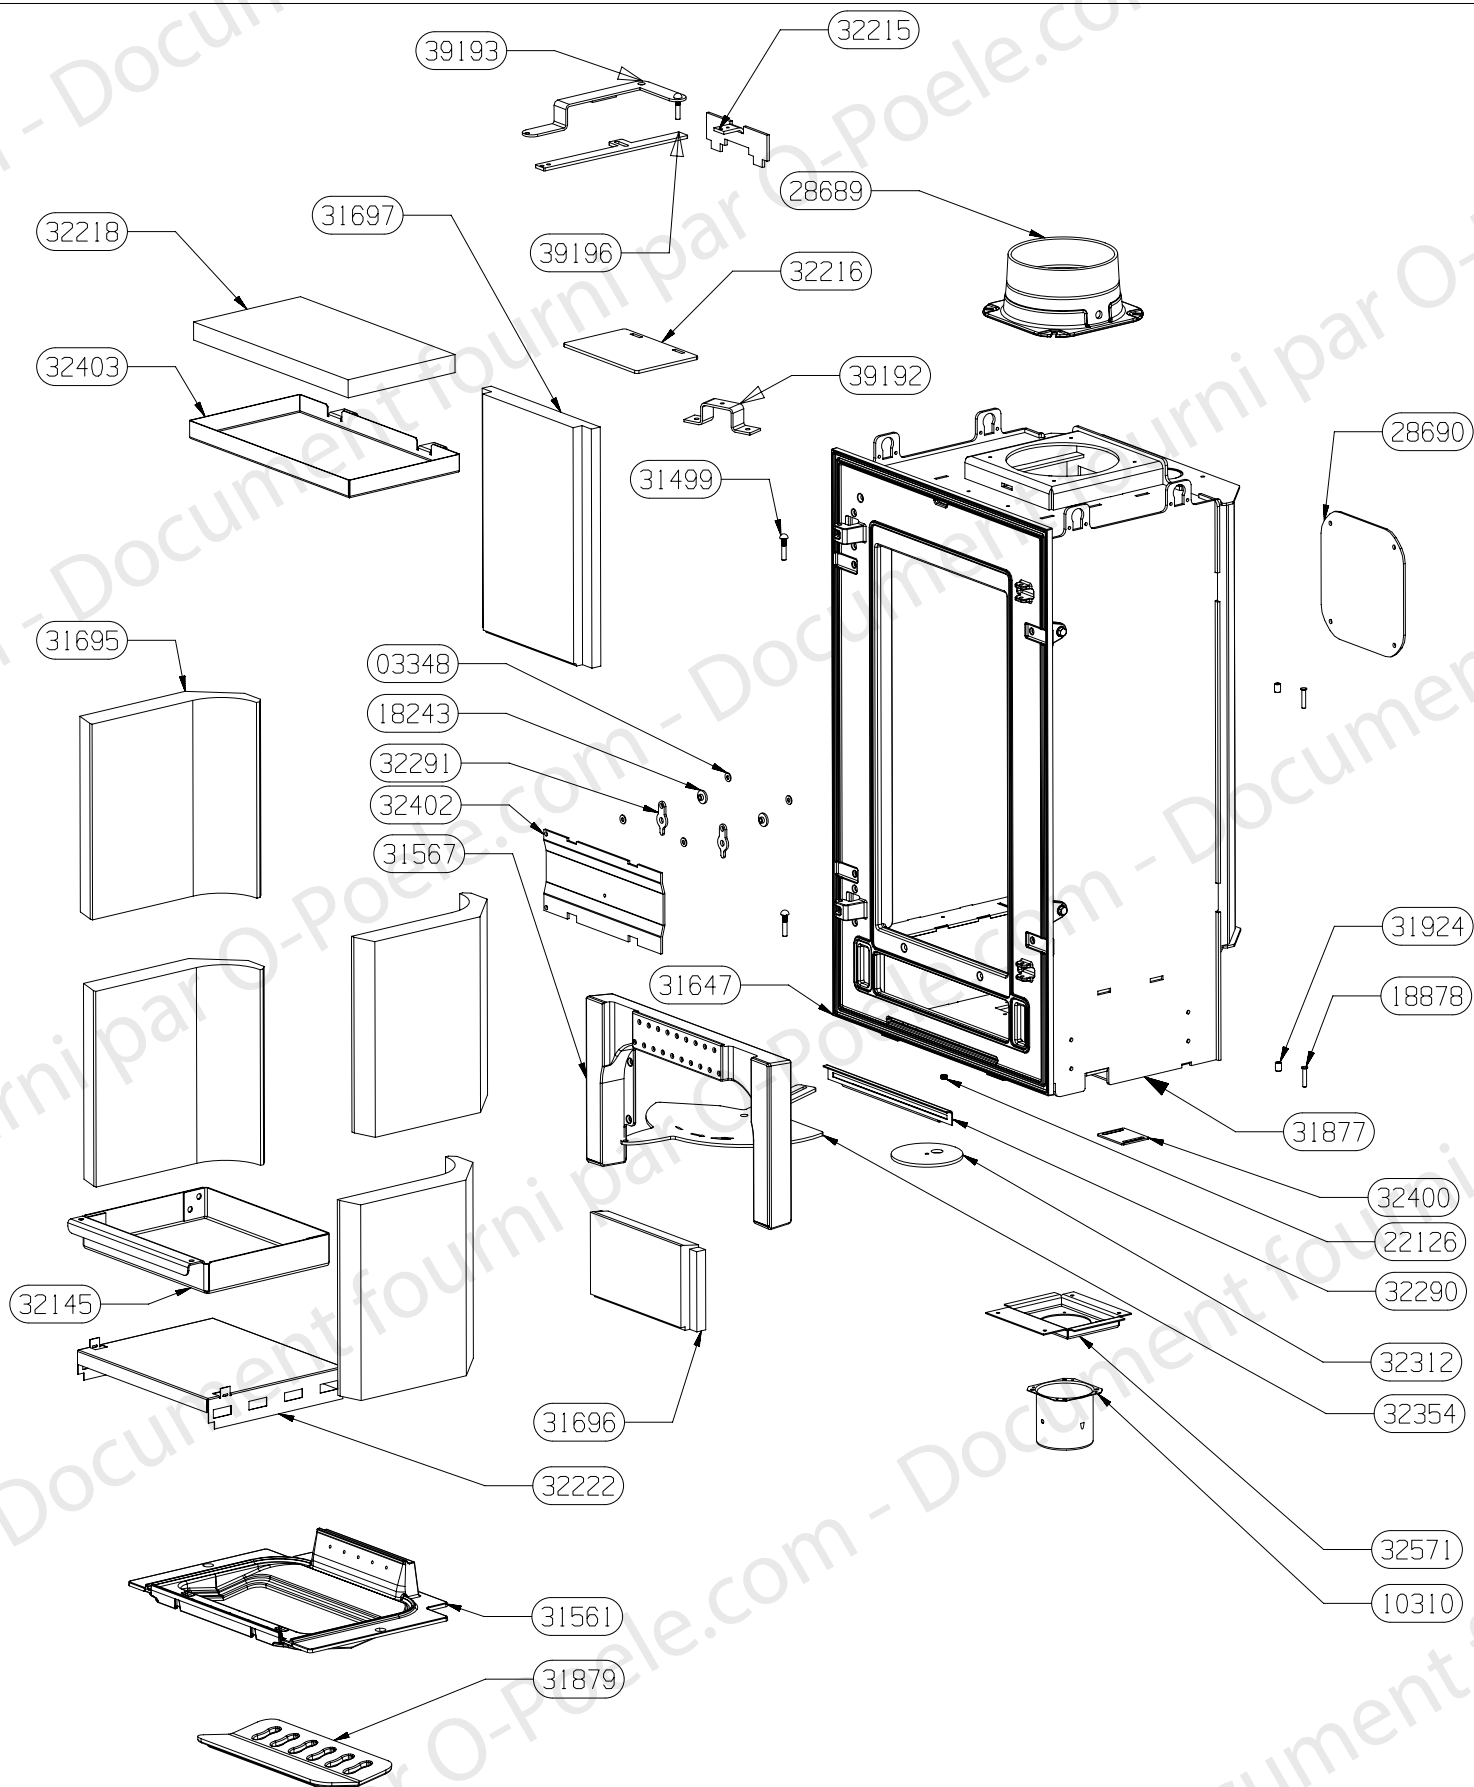

RICHARD
LE DROFF

Le feu a une âme

POELE
YS10S

ENSEMBLE CDC
EDITION 04/15